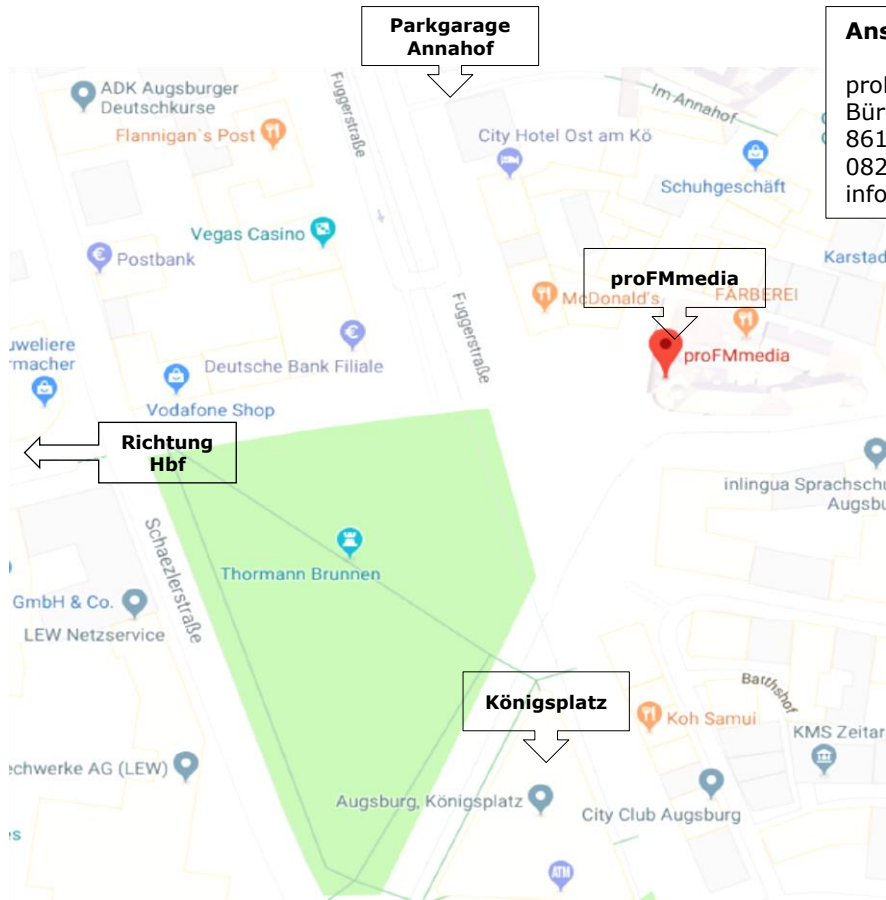

Ihr Weg zu proFMmedia

Anschrift:

proFMmedia GmbH & Co. KG
Bürgermeister-Fischer-Straße 12
86150 Augsburg
0821 60 888 0
info@profm.de

Eingang proFMmedia

Zugang zu proFMmedia:

Das Gebäude befindet sich an der Ecke Bürgermeister-Fischer-Straße und der Annastraße.

Es hat den Schriftzug „Augsburg Journal“ und „Brauhaus Riegele“.

Im Erdgeschoss befindet sich die Telekom.

Bitte nutzen Sie den Eingang zwischen Apotheke und Telekom.

Die Türe ist geöffnet.

Sie finden uns im dritten Obergeschoss.

Sie steigen am Augsburger Hauptbahnhof aus.

Von dort überqueren Sie die Viktoriastraße. Sie sind jetzt in der Bahnhofstraße und laufen immer geradeaus bis zur Ampel / Kreuzung Schaezlerstraße.

Sie überqueren die Ampel und laufen direkt auf unser Gebäude zu.

Anreise mit dem PKW:

Von der B17

Nehmen Sie die Ausfahrt „Eichleitnerstraße“ und fahren Sie diese Richtung Norden bis zur Kreuzung „Gögginger Straße“. Rechter Hand befindet sich der Media Markt.

Biegen Sie rechts auf die Gögginger Straße ab und fahren Sie ca. 2,6 Kilometer geradeaus.